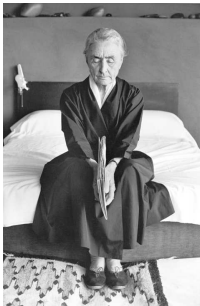

80 Seiten, 26 Farbtafeln, 39 Photographien

Format: 24 x 30 cm

ISBN 3-8296-0102-6 / 978-3-8296-0102-6

Ladenpreis € 29,80 sFr 52.70

1 John Loengard, *Mit einem Buch von Leonard Baskin*, Abiquiu 1966

2 Georgia O'Keeffe, *My Front Yard, Summer*, 1941