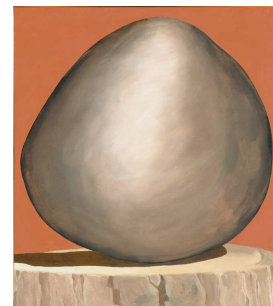

80 Seiten, 26 Farbtafeln, 39 Photographien

Format: 24 x 30 cm

ISBN 3-8296-0102-6 / 978-3-8296-0102-6

Ladenpreis € 29,80 sFr 52.70

1 John Loengard, *Mit einem Buch von Leonard Baskin*, Abiquiu 1966

2 Georgia O'Keeffe, *My Front Yard, Summer*, 1941

3 John Loengard, *Abendspaziergang*, Ghost Ranch 1966

4 John Loengard, *Ghost Ranch*, 1967

5 Georgia O'Keeffe, *Ladder to the Moon*, 1958

6 John Loengard, *Abiquiu*, 1966

7 Georgia O'Keeffe, *Horse's Skull with Pink Rose*, 1931

8 John Loengard, *Auf dem Dach*, Ghost Ranch 1967

9 Georgia O'Keeffe, *Black Rock on Red*, 1971