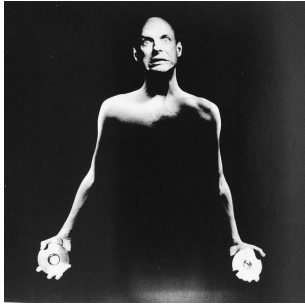

SCHIRMER/MOSEL SHOWROOM

GALERIESTRASSE 2 • D-80539 MÜNCHEN
TELEFON 089/29 16 16 01 • TELEFAX 089/29 16 16 02
VAT-ID No.: DE 129471598
E-Mail: showroom@schirmer-mosel.com

Anton Corbijn Lithprints
Preise zuzüglich 19% MwSt.

5