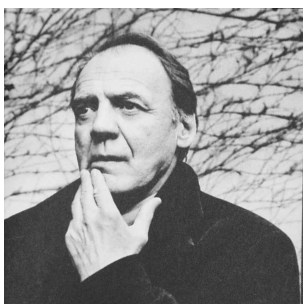

lance armstrong, gerona 2003
Ed.-Nr. 02/20
68 x 69 cm, gerahmt
€ 5.500,-

16